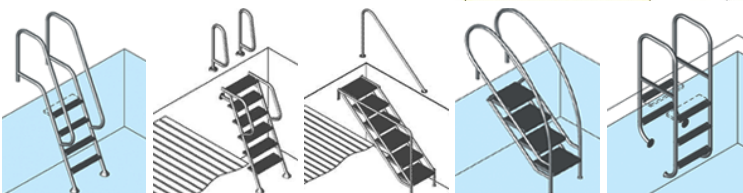

Prijs

- € 2495,-
- € 2632,-
- € 2854,-

**OP AANVRAAG KUNNEN WIJ
DIVERSE ANDERE MODELLEN
ROESTVASTSTALEN TRAPPEN
LEVEREN !**