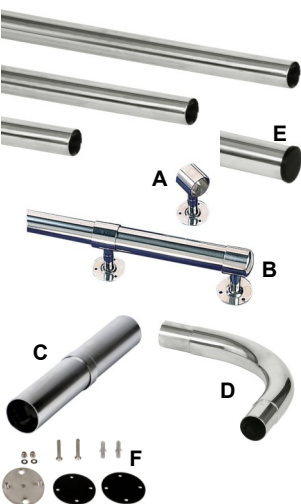

RVS HANDRAILSISTEEM

Het roestvaststalen handrailsysteem is van **AISI-316** staal, $\varnothing$ 43 mm buis.