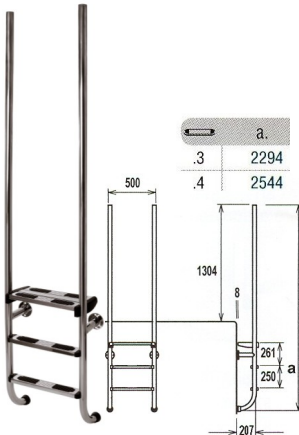

**Prijzen
2011!**

RVS ZWEMBADTRAPPEN

ZWEMBADTRAPPEN SKY

De Sky trappen zijn van roestvaststaal **AISI 316**, $\varnothing$ 43 mm buis, met 1 dubbele veiligheid antisliprede en 2 of 3 antislip treden en hoog doorlopende grijpstangen. Trapdeel met flensbevestigingen.

Art.nr. Model rvs zwembadtrap

- FSK3163-A Rvs trap Sky, 1 dubbele trede en 2 treden.
- FSK3164-A Rvs trap Sky, 1 dubbele trede en 3 treden.

Prijs

- € 431,-
- € 468,-

FKPL021-A Meerprijs set voor folie montage

€ 70,-

NIEUW ZWEMBADTRAP OVERFLOW SPECIAAL

De Overflow Speciaal trappen zijn van roestvaststaal **AISI 316**, $\varnothing$ 43 mm buis, met 1 dubbele veiligheid antisliprede en 2, 3 of 4 antislip treden en ver naar achter doorlopende grijpstangen. Trappen inclusief instorthulzen en rozetten en trapdeel met flensbevestiging.