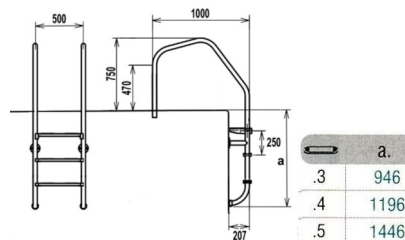

Prijs

- € 433,-
- € 463,-
- € 503,-

NIEUW ZWEMBADTRAP EASY ACCESS LAND

De Easy Access Land trappen zijn van roestvaststaal **AISI 316**, $\varnothing$ 43 mm buis, met brede veiligheid antislip treden van 657 x 350 mm, en volledig doorlopende grijpstangen. Trappen inclusief instorthulzen en rozetten. Aanbevolen voor mensen met een handicap of voor oudere mensen.