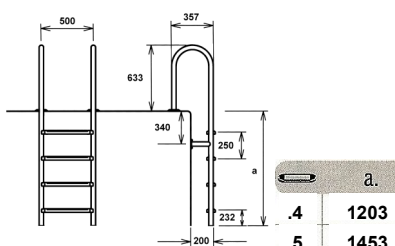

Art.nr.	Model rvs zwemtrap	Prijs
FWS3044-A	Rvs trap steiger model, met flenzen, 4 treden.	€ 240,-
FWS3045-A	Rvs trap steiger model, met flenzen, 5 treden.	€ 276,-