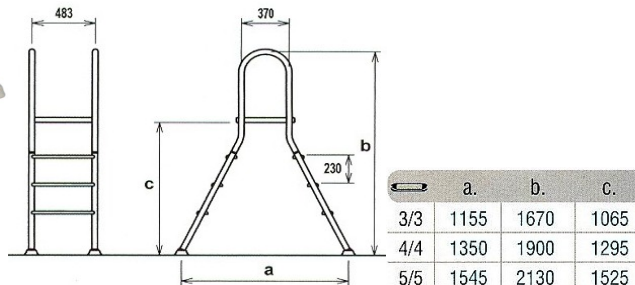

### ZWEMBADTRAPPEN VOOR OPZETBADEN

- | <u>Art.nr.</u> | <u>Zwembadtrap A-frame</u>   | <u>Prijs</u> |
|----------------|--|--------------|
| FPN0433-B      | Roestvaststalen A-frame trap AISI-304, voor een bad-diepte van <b>100 cm</b> . Frame van $\varnothing$ 43 mm pijp met <b>3 + 3</b> kunststof treden en kunststof platform. | € 241,-      |
| FPN0444-B      | Idem, echter <b>4 + 4</b> treden voor baddiepte van <b>120 cm</b> .  | € 265,-      |
| FPN0445-B      | Idem, echter <b>4 + 4</b> treden voor baddiepte van <b>135 cm</b> .  | € 281,-      |
| FPN0455-B      | Idem, echter <b>5 + 5</b> treden voor baddiepte van <b>150 cm</b> .  | € 309,-      |