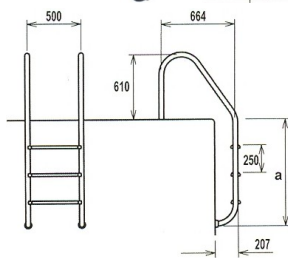

Art.nr.	Model rvs zwembadtrap	Prijs
FST3042-A	Rvs trap breed model, 2 treden.	€ 157,-
FST3043-A	Rvs trap breed model, 3 treden.	€ 176,-
FST3044-A	Rvs trap breed model, 4 treden.	€ 198,-
FST3045-A	Rvs trap breed model, 5 treden.	€ 223,-
FST3162-A	Rvs trap breed model, 2 treden. AISI-316.	€ 197,-
FST3163-A	Rvs trap breed model, 3 treden, AISI-316.	€ 223,-
FST3164-A	Rvs trap breed model, 4 treden, AISI-316.	€ 251,-
FST3165-A	Rvs trap breed model, 5 treden, AISI-316.	€ 282,-

FPAF020-A	Meerprijs flensbevestiging (losse insteekflenzen).	€ 47,-
FPAF050-A	Meerprijs flensbevestiging opklapbaar (losse flenzen).	€ 107,-
FSDT304-A	Meerprijs dubbele veiligheid antisliprede, AISI-304	€ 58,-
FSDT316-A	Meerprijs dubbele veiligheid antisliprede, AISI-316	€ 73,-