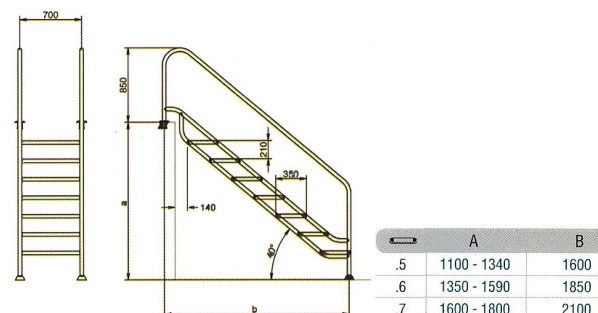

Prijs

- € 2495,-
- € 2632,-
- € 2854,-

**OP AANVRAAG KUNNEN WIJ
DIVERSE ANDERE MODELLEN
ROESTVASTSTALEN TRAPPEN
LEVEREN !**