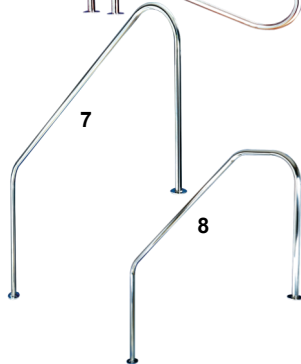

RVS HANDGREPEN

RVS HANDGREPEN

De roestvaststalen handgrepen zijn van **AISI-316** staal, $\varnothing$ 43 mm buis.

<u>Art.nr.</u>	<u>Model rvs handgreep</u>	<u>Prijs</u>
F160319-A	Set beugels van 2 delige trap, echter van rvs AISI-304, flensbevestiging (1).	€ 199,-
F160317-A	Set beugels van 2 delige trap, flensbevestiging (1).	€ 237,-
F166013-A	Beugel voor spa, flensbevestiging (2).	€ 148,-
F164010-A	Beugel voor zwembad, flensbevestiging (3).	€ 146,-
F164018-A	Beugel voor zwembad, instorthulzen (3).	€ 120,-
F468013-A	Beugel model FX-01, flensbevestiging (4).	€ 178,-
F168019-A	Beugel model FX-01, instorthulzen (4).	€ 170,-
F164011-A	Set beugels voor openbare baden, flensbevestiging (5).	€ 477,-
F468021-A*	Beugel model FX-2, flensbevestiging (6).	€ 231,-
F162250-A*	Beugel 2 bochten, lengte 1,52 m, flensbevestiging (7).	€ 225,-
F162260-A*	Beugel 2 bochten, lengte 1,82 m, flensbevestiging (7).	€ 241,-
F162351-A*	Beugel 3 bochten, lengte 1,52 m, flensbevestiging (8).	€ 231,-
F162361-A*	Beugel 3 bochten, lengte 1,82 m, flensbevestiging (8).	€ 250,-

*= Deze modellen zijn op aanvraag ook leverbaar met instorthulzen.

RVS HANDRAILS