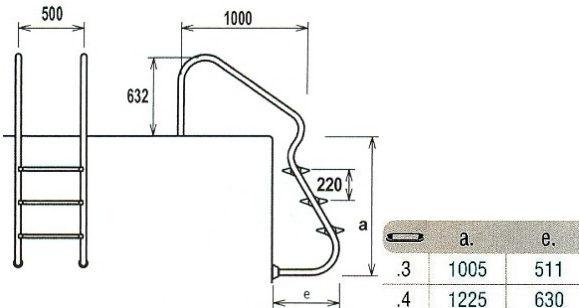

Art.nr.	Model rvs zwembadtrap	Prijs
FEA3163-A	Rvs trap Easy Access, 3 dubbele treden.	€ 503,-
FEA3164-A	Rvs trap Easy Access, 4 dubbele treden.	€ 598,-

ZWEMBADTRAPPEN EASY ACCESS 2-DELIG

De Easy Access 2-delige trappen zijn van roestvaststaal AISI 304, $\varnothing$ 43 mm buis, met dubbele veiligheid antislip treden. Trapdeel met flensbevestigingen.