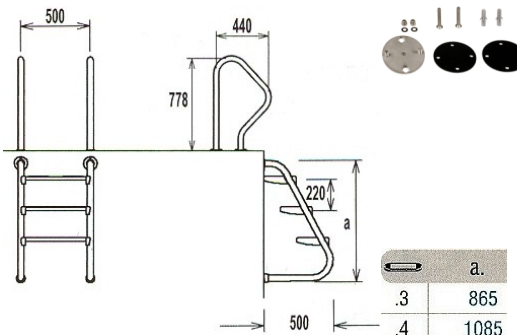

Art.nr.	Model rvs zwembadtrap	Prijs
FPE3043-A	Rvs trap Easy Access 2-delig, 3 dubbele treden.	€ 426,-
FPE3044-A	Rvs trap Easy Access 2-delig, 4 dubbele treden.	€ 480,-
FKPL021-A	Meerprijs set voor folie montage.	€ 70,-