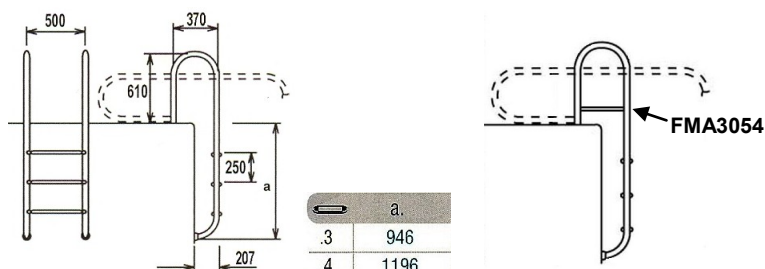

RVS ZWEMBADTRAPPEN

ZWEMBADTRAPPEN VOOR OPZETBADEN

<u>Art.nr.</u>	<u>Zwembadtrap A-frame</u>	<u>Prijs</u>
FPN0433-B	Roestvaststalen A-frame trap AISI-304, voor een bad-diepte van 100 cm. Frame van $\varnothing$ 43 mm pijp met 3 + 3 kunststof treden en kunststof platform.	€ 241,-
FPN0444-B	Idem, echter 4 + 4 treden voor baddiepte van 120 cm.	€ 265,-
FPN0445-B	Idem, echter 4 + 4 treden voor baddiepte van 135 cm.	€ 281,-
FPN0455-B	Idem, echter 5 + 5 treden voor baddiepte van 150 cm.	€ 309,-

<u>Art.nr.</u>	<u>Zwembadtrap A-frame</u>	<u>Prijs</u>
FPN0413-B	Roestvaststalen A-frame trap AISI-304, voor een half ingebouwd bad met baddiepte van 100 cm. Frame van $\varnothing$ 43 mm pijp met 3 kunststof treden binnenzijde, 1 kunststof trede buitenzijde en een kunststof platform.	€ 228,-
FPN0414-B	Idem, echter 4 + 1 treden voor baddiepte van 120 cm.	€ 244,-
FPN0415-B	Idem, echter 5 + 1 treden voor baddiepte van 150 cm.	€ 261,-
FPN0424-B	Idem, echter 4 + 2 treden voor baddiepte van 120 cm.	€ 275,-
FPN0435-B	Idem, echter 5 + 3 treden voor baddiepte van 150 cm.	€ 289,-

OPKLAPBARE ZWEMBADTRAPPEN

De opklapbare zwembadtrappen zijn van roestvaststaal AISI 304, $\varnothing$ 43 mm buis, met roestvaststalen treden en flensbevestigingen.

<u>Art.nr.</u>	<u>Model rvs zwembadtrap</u>	<u>Prijs</u>
FMA3043-A	Rvs trap opklapbaar, 3 treden.	€ 268,-
FMA3044-A	Rvs trap opklapbaar, 4 treden.	€ 306,-
FMA3054-A	Rvs trap opklapbaar, 3 treden, met verstevigde beugel.	€ 324,-
FMA3055-A	Rvs trap opklapbaar, 4 treden, met verstevigde beugel.	€ 351,-
FNST304-A	Meerprijs antislip treden, AISI-304	p/trede € 3,60