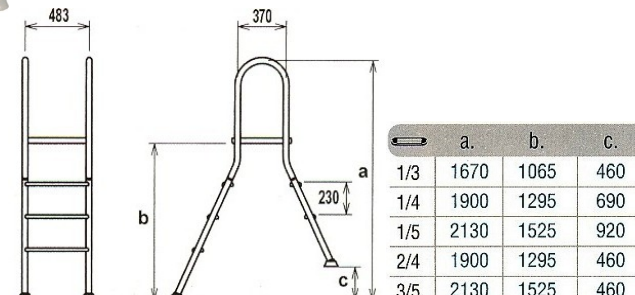

<u>Art.nr.</u>	<u>Zwembadtrap A-frame</u>	<u>Prijs</u>
FPN0413-B	Roestvaststalen A-frame trap AISI-304, voor een half ingebouwd bad met baddiepte van 100 cm. Frame van $\varnothing$ 43 mm pijp met 3 kunststof treden binnenzijde, 1 kunststof trede buitenzijde en een kunststof platform.	€ 228,-
FPN0414-B	Idem, echter 4 + 1 treden voor baddiepte van 120 cm.	€ 244,-
FPN0415-B	Idem, echter 5 + 1 treden voor baddiepte van 150 cm.	€ 261,-
FPN0424-B	Idem, echter 4 + 2 treden voor baddiepte van 120 cm.	€ 275,-
FPN0435-B	Idem, echter 5 + 3 treden voor baddiepte van 150 cm.	€ 289,-