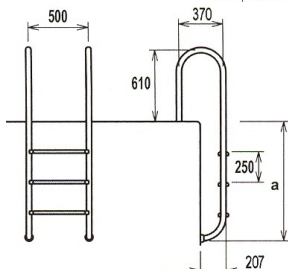

Art.nr.	Model rvs zwembadtrap	Prijs
FMR3042-A	Rvs trap smal model, 2 treden.	€ 157,-
FMR3043-A	Rvs trap smal model, 3 treden.	€ 176,-
FMR3044-A	Rvs trap smal model, 4 treden.	€ 198,-
FMR3045-A	Rvs trap smal model, 5 treden.	€ 223,-
FMR3162-A	Rvs trap smal model, 2 treden. AISI-316.	€ 197,-
FMR3163-A	Rvs trap smal model, 3 treden, AISI-316.	€ 223,-
FMR3164-A	Rvs trap smal model, 4 treden, AISI-316.	€ 251,-
FMR3165-A	Rvs trap smal model, 5 treden, AISI-316.	€ 282,-

FPAF020-A	Meerprijs flensbevestiging (losse insteekflenzen).	€ 47,-
FPAF050-A	Meerprijs flensbevestiging opklapbaar (losse flenzen).	€ 107,-
FSDT304-A	Meerprijs dubbele veiligheid antisliprede, AISI-304	€ 58,-
FSDT316-A	Meerprijs dubbele veiligheid antisliprede, AISI-316	€ 73,-