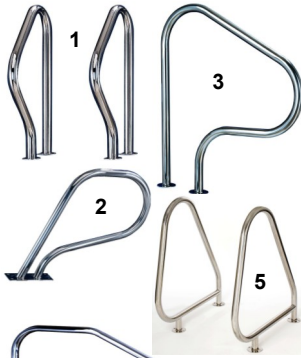

RVS HANDGREPEN

RVS HANDGREPEN

De roestvaststalen handgrepen zijn van **AISI-316** staal, $\varnothing$ 43 mm buis.

<u>Art.nr.</u>	<u>Model rvs handgreep</u>	<u>Prijs</u>
F160319-A	Set beugels van 2 delige trap, echter van rvs AISI-304, flensbevestiging (1).	€ 199,-
F160317-A	Set beugels van 2 delige trap, flensbevestiging (1).	€ 237,-
F166013-A	Beugel voor spa, flensbevestiging (2).	€ 148,-
F164010-A	Beugel voor zwembad, flensbevestiging (3).	€ 146,-
F164018-A	Beugel voor zwembad, instorthulzen (3).	€ 120,-
F468013-A	Beugel model FX-01, flensbevestiging (4).	€ 178,-
F168019-A	Beugel model FX-01, instorthulzen (4).	€ 170,-
F164011-A	Set beugels voor openbare baden, flensbevestiging (5).	€ 477,-
F468021-A*	Beugel model FX-2, flensbevestiging (6).	€ 231,-
F162250-A*	Beugel 2 bochten, lengte 1,52 m, flensbevestiging (7).	€ 225,-
F162260-A*	Beugel 2 bochten, lengte 1,82 m, flensbevestiging (7).	€ 241,-
F162351-A*	Beugel 3 bochten, lengte 1,52 m, flensbevestiging (8).	€ 231,-
F162361-A*	Beugel 3 bochten, lengte 1,82 m, flensbevestiging (8).	€ 250,-

*= Deze modellen zijn op aanvraag ook leverbaar met instorthulzen.