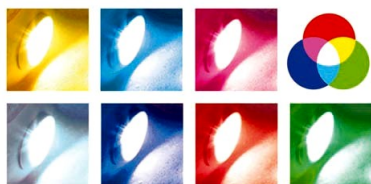

LED ZWEMBADVERLICHTING

LED LAMPEN 12 VOLT AC LOS

De **Flex LED** onderwaterlampen vervangen de traditionele PAR 56 lampen zonder de bestaande installatie te veranderen. De LED lampen kunnen permanent branden zonder het probleem van oververhitting, hebben een zeer lange levensduur (tot 70% na 50.000 uur), en hebben een laag energieverbruik (3 tot 4 maal efficiënter). De Flex LED lampen zijn leverbaar in een uitvoering met 252 standaard LEDs of met 24 power LEDs, in een waterdichte (IP68) polyester behuizing. De multicolor lampen bevatten diverse verschillende kleurprogramma's.