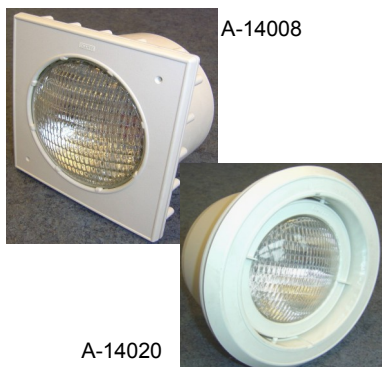

<u>OWM onderwaterverlichting</u>	
OW14008-A	A-14008 schijnwerper voor betonbaden, 300 W, met vierkante flens, inbouwhuis en kabel.	€ 164,-
OW14009-A	A-14009 schijnwerper voor foliebaden, 300 W, met vierkante flens, inbouwhuis en kabel.	€ 183,-
OW14020-A	A-14020 schijnwerper voor betonbaden, 300 W, verstelbaar, met ronde flens, inbouwhuis en kabel.	€ 167,-
OW14021-A	A-14021 schijnwerper voor foliebaden, 300 W, verstelbaar, met ronde flens, inbouwhuis en kabel.	€ 186,-