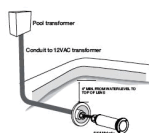

Art.nr. Model LED verlichting

HSM0100-B Kleine kleuren LED verlichting passend in een standaard zwembadinlaat 1½". Geen aparte schakeling nodig, d.m.v. aan/uit schakelen is de kleur te veranderen. Aan te sluiten op 12 Volt transformator. 14 Watt, 360° beam, incl. 30 m kabel.