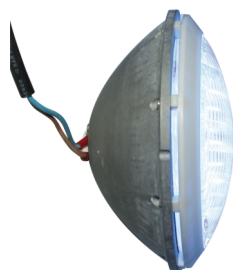

De **Brio WX / WM / WE** high power LED onderwaterlampen vervangen de traditionele PAR 56 lampen zonder de bestaande installatie te veranderen. De Brio high power LED lampen kunnen permanent branden zonder het probleem van oververhitting, hebben een zeer lange levensduur (tot wel 30.000 uur), en hebben een laag energieverbruik (3 tot 4 maal efficiënter).

De Brio WX en WM lampen hebben een aluminium huis met glazen lens, de Brio WE lampen hebben een polycarbonaat huis met kunststof lens.

De multicolor LED lampen bevatten 7 verschillende kleuren en zijn met 4 programma's aan te sturen: vaste kleur, periodieke volgorde, willekeurige volgorde, of ritmisch met de muziek. De Brio CPL besturing is aan te raden voor de aansturing van de Brio LED lampen.